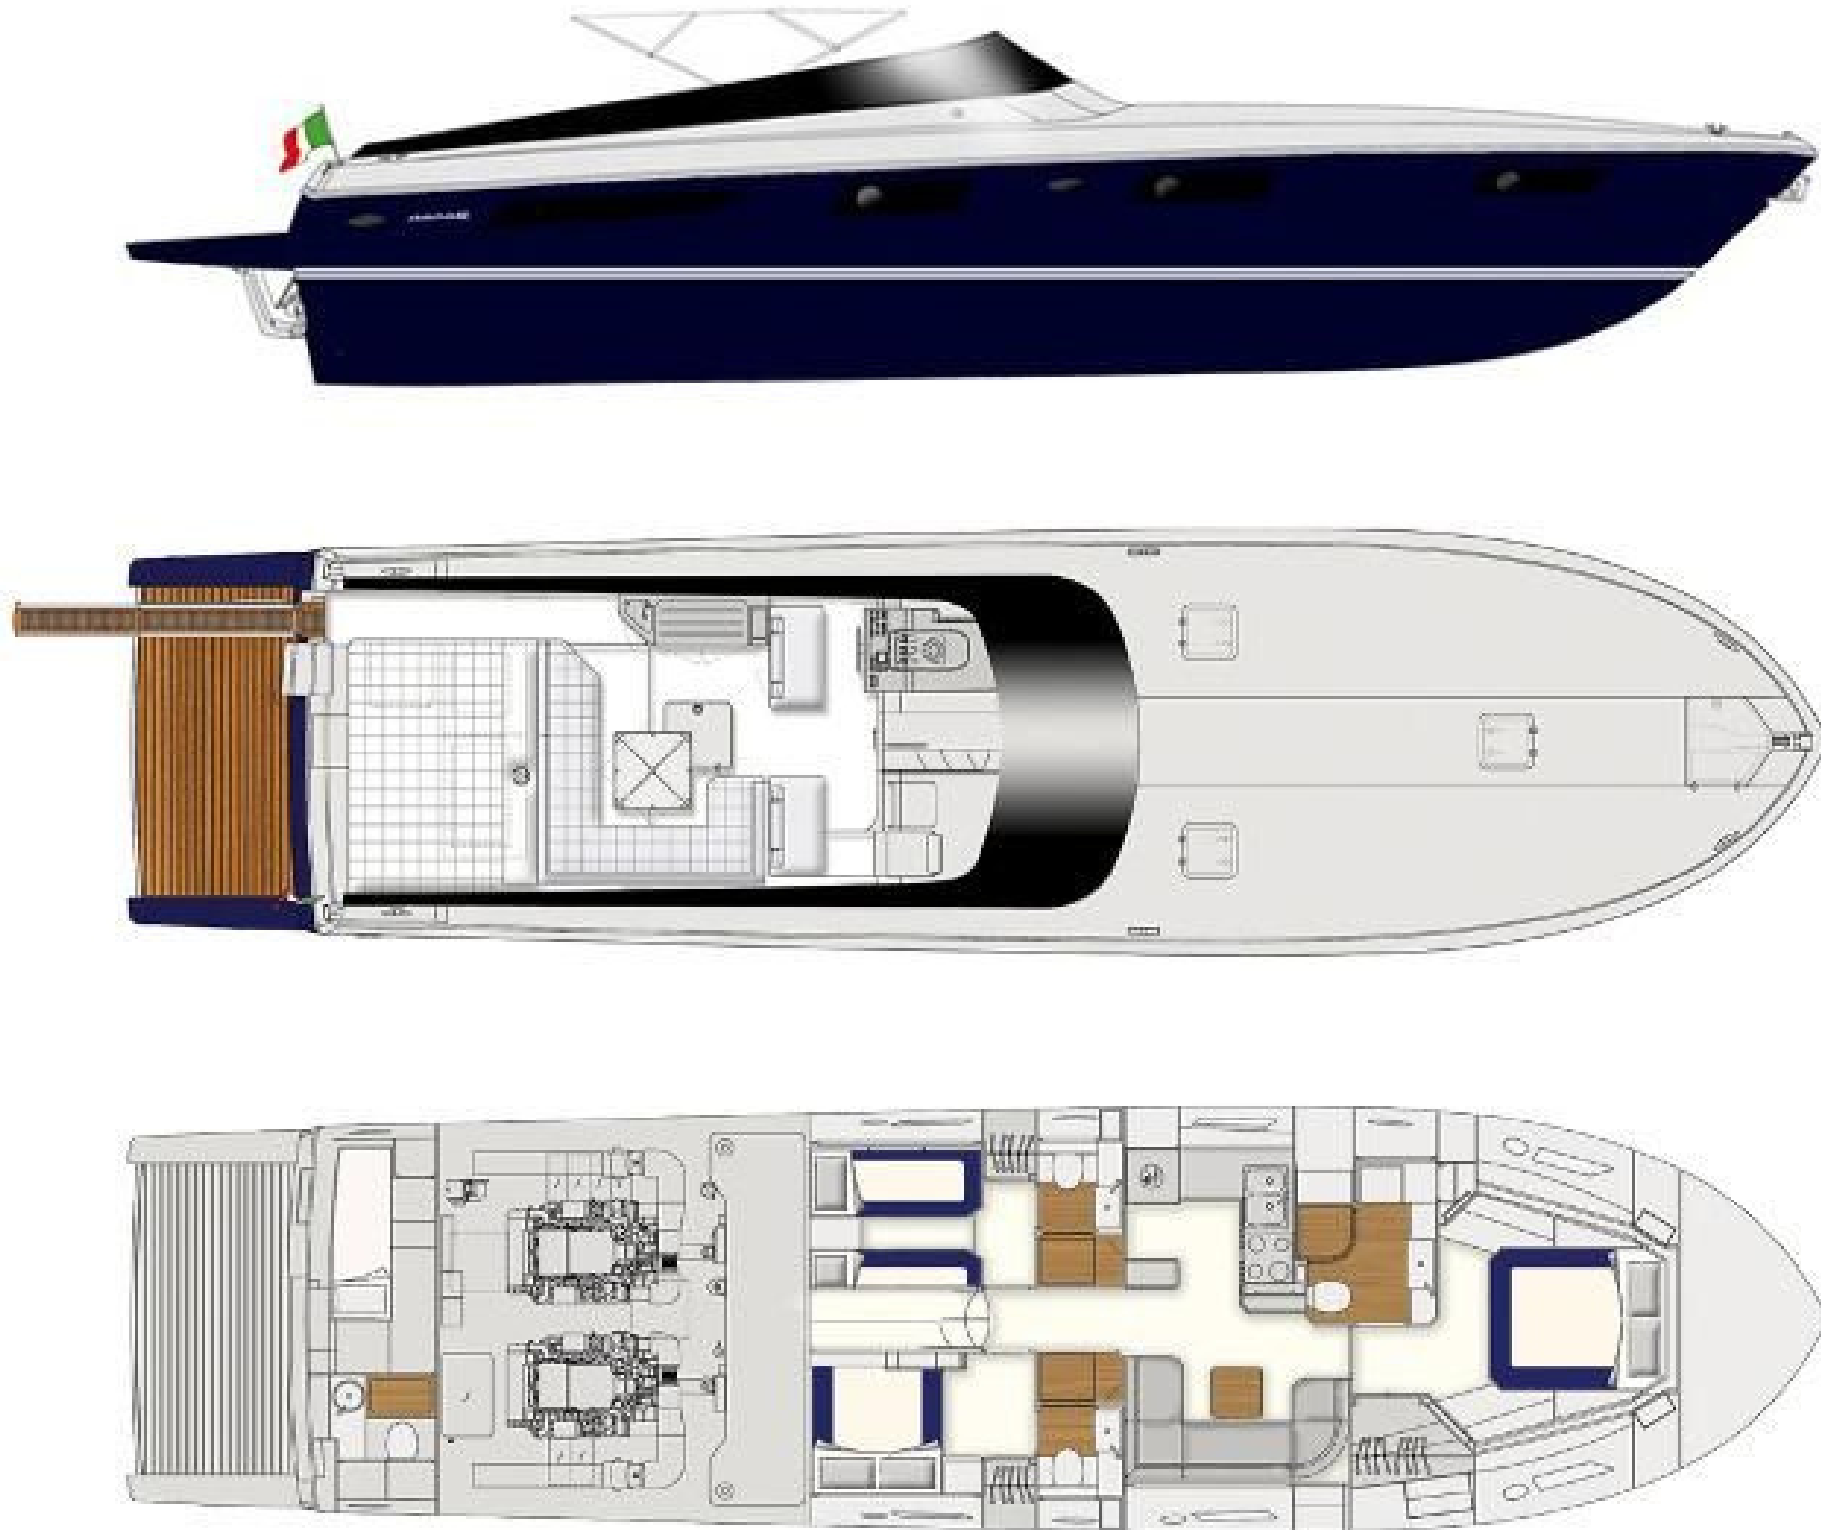

ITAMA 62

**ELICA**
YACHTS

DESCRIZIONE

- CANTIERE/MODELLO **ITAMA 62 2015**
- CATEGORIA **USATO**
- LUNGHEZZA **19,00 METRI**
- LARGHEZZA **4,75 METRI**
- PESCAGGIO **1.40 METRI**
- DISLOCAMENTO **26.000 KG**
- ANNO DI IMMATRICOLAZIONE **2014**
- ANNO DI COSTRUZIONE **2014**
- VELOCITÀ MASSIMA **38 NODI**
- VELOCITÀ DI CROCIERA **34 NODI**
- TRASMISSIONI **LINEA D'ASSE DIRETTA**
- BANDIERA **ITALIANA**
- VISIBILITÀ **ITALIA**
- MOTORI **MAN 12V 2 X 1360**
- PREZZO **720.000 € (+ IVA 22% - TOTALMENTE FATTURABILE)**
- ORE DI MOTO **703**
- **FULL OPTIONAL**

INTERNI

- 1 CABINA ARMATORIALE CON LETTO MATRIMONIALE E BAGNO PRIVATO
- 1 CABINA VIP A POPPA CON DUE LETTI SINGOLI E BAGNO PRIVATO CON BOX DOCCIA
- 1 CABINA OSPITI A POPPA CON LETTO ALLA FRANCESE E BAGNO PRIVATO CON BOX DOCCIA
- AMPIO SALONE
- CUCINA ATTREZZATA
- CABINA MARINAIO A POPPA
- INTERNI IN LEGNO LACCATO BIANCO
- AMPI PRENDISOLE A POPPA E PRUA

COMBUSTIBILI E MOTORI

- N° SERBATOI 1
- MATERIALE SERBATOI INOX
- REVISIONE MOTORI REGOLARE ORDINARIA
- CAPACITÀ SERBATOI 3500 LITRI
- TIPO CARBURANTE DIESEL
- MOTORI MAN 12V 2 X 1360
- ORE DI MOTO 703
- TRASMISSIONE LINEA D'ASSE DIRETTA