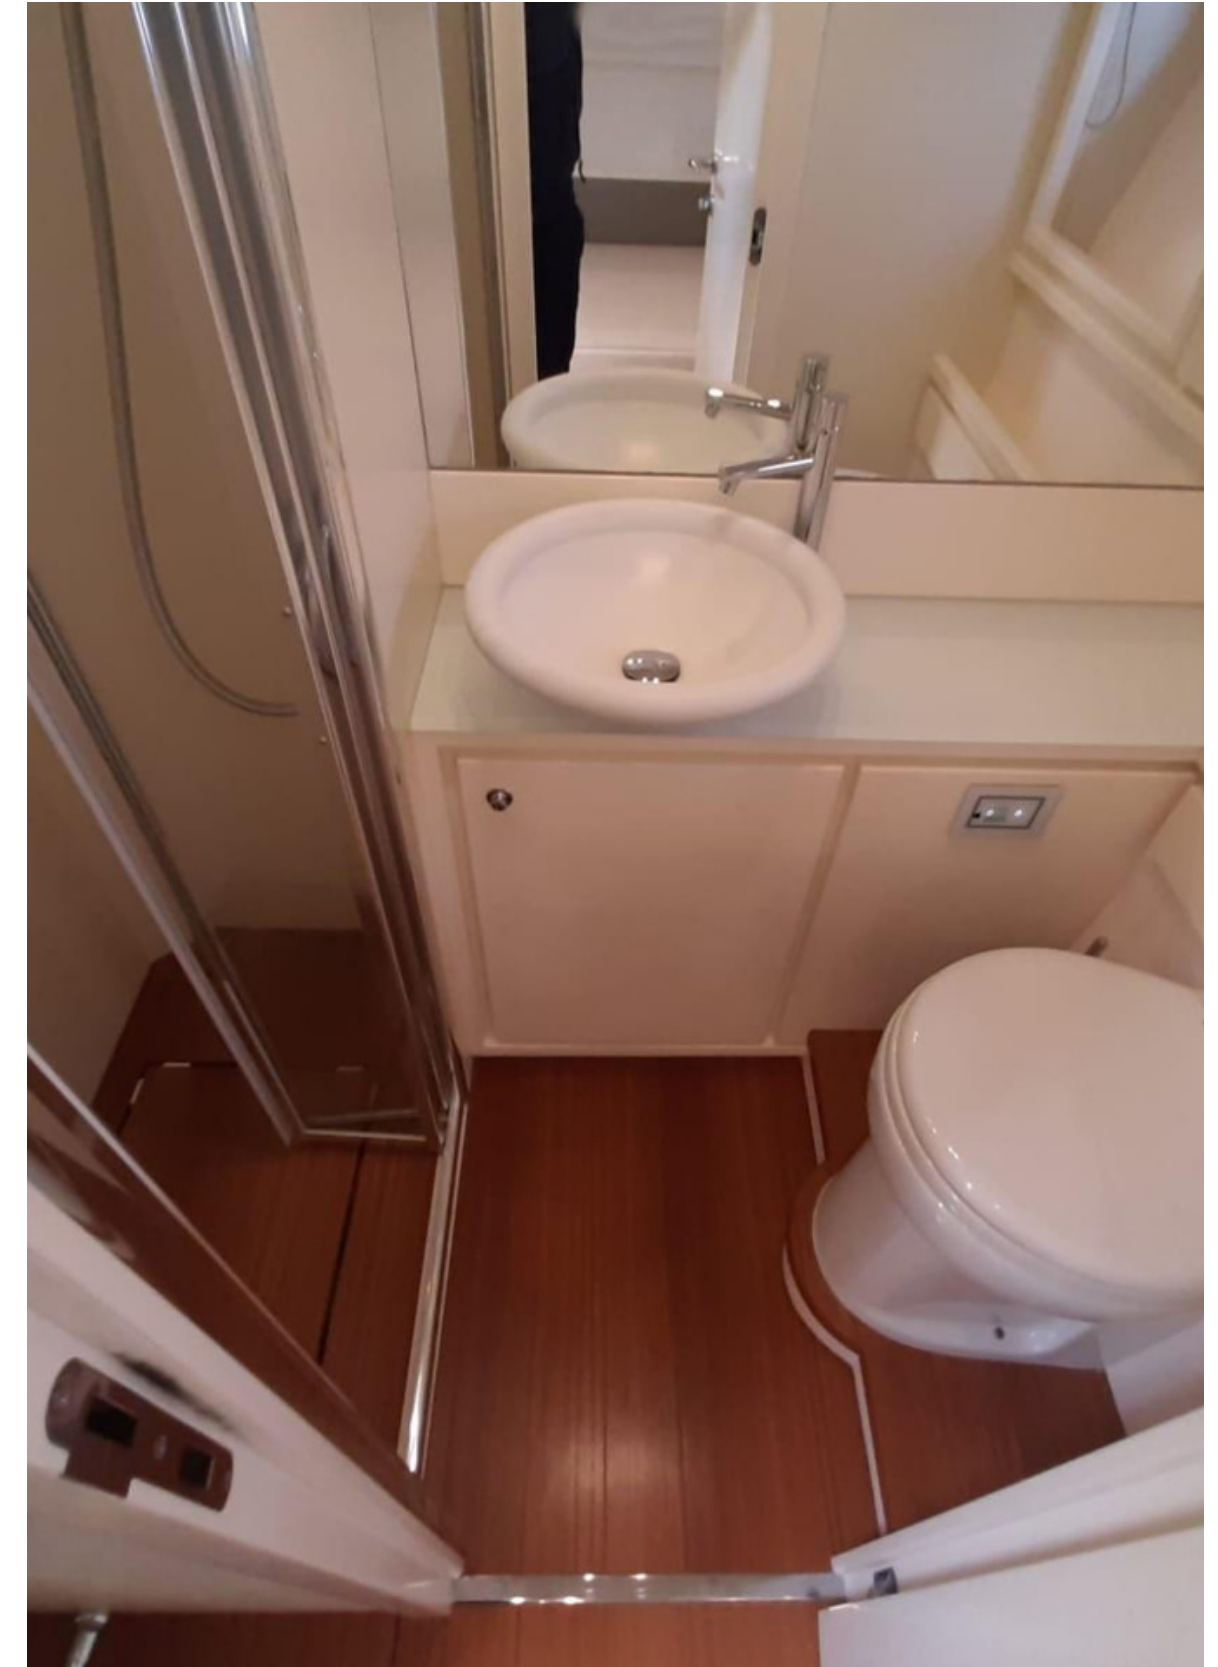

ITAMA 62

**ELICA**
YACHTS

DESCRIZIONE

- CANTIERE/MODELLO **ITAMA 62 2015**
- CATEGORIA **USATO**
- LUNGHEZZA **19,00 METRI**
- LARGHEZZA **4,75 METRI**
- PESCAGGIO **1.40 METRI**
- DISLOCAMENTO **26.000 KG**
- ANNO DI IMMATRICOLAZIONE **2014**
- ANNO DI COSTRUZIONE **2014**
- VELOCITÀ MASSIMA **38 NODI**
- VELOCITÀ DI CROCIERA **34 NODI**
- TRASMISSIONI **LINEA D'ASSE DIRETTA**
- BANDIERA **ITALIANA**
- VISIBILITÀ **ITALIA**
- MOTORI **MAN 12V 2 X 1360**
- PREZZO **720.000 € (+ IVA 22% - TOTALMENTE FATTURABILE)**
- ORE DI MOTO **703**
- **FULL OPTIONAL**

INTERNI

- 1 CABINA ARMATORIALE CON LETTO MATRIMONIALE E BAGNO PRIVATO
- 1 CABINA VIP A POPPA CON DUE LETTI SINGOLI E BAGNO PRIVATO CON BOX DOCCIA
- 1 CABINA OSPITI A POPPA CON LETTO ALLA FRANCESE E BAGNO PRIVATO CON BOX DOCCIA
- AMPIO SALONE
- CUCINA ATTREZZATA
- CABINA MARINAIO A POPPA
- INTERNI IN LEGNO LACCATO BIANCO
- AMPI PRENDISOLE A POPPA E PRUA